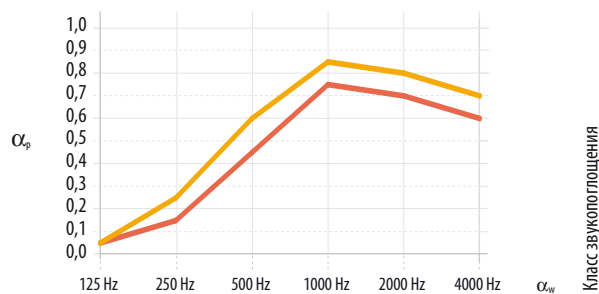

ОПИСАНИЕ ПРОДУКТА

- Панель из каменной ваты
- Поверхность: гладкая поверхность белого цвета
- Без использования флиса на задней стороне панели

АССОРТИМЕНТ

Тип кромки	Размер панели (мм)	Вес плит (кг/м ²)	Рекомендуемая подвесная система
 A15	600 x 600 x 12	1,8	ROCKFON System T15 A/E
	600 x 600 x 12	1,8	ROCKFON® System T15 A, E ECR™
	600 x 600 x 15	1,8	ROCKFON System T15 A/E
	600 x 600 x 15	1,8	ROCKFON® System T15 A, E ECR™
	1200 x 600 x 15	1,8	ROCKFON System T15 A/E
	1200 x 600 x 15	1,8	ROCKFON® System T15 A, E ECR™
 A24	600 x 600 x 12	1,8	ROCKFON System T24 A/E
	600 x 600 x 12	1,8	ROCKFON® System T24 A, E ECR™
	600 x 600 x 15	1,8	ROCKFON System T24 A/E
	600 x 600 x 15	1,8	ROCKFON® System T24 A, E ECR™
	1200 x 600 x 15	1,8	ROCKFON System T24 A/E
	1200 x 600 x 15	1,8	ROCKFON® System T24 A, E ECR™

α_w : до 0,55 (класс D)

Толщина (мм) / Высота подвеса (мм)	125 Hz	250 Hz	500 Hz	1000 Hz	2000 Hz	4000 Hz	α_w	Класс звукопоглощения	NRC
12 / 12	0,05	0,15	0,45	0,75	0,70	0,60	0,45	D	0,50
15 / 15	0,05	0,25	0,60	0,85	0,80	0,70	0,55	D	0,60